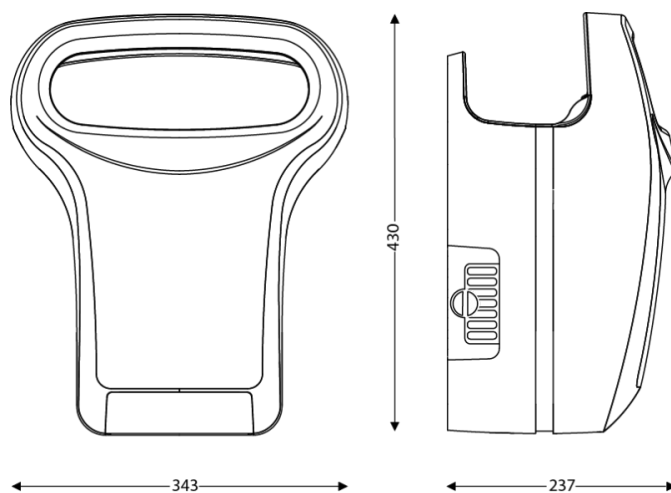

DIMENSIONS

Hauteur (mm)	430
Largeur (mm)	343
Profondeur produit (mm)	237
Poids (kg)	6.9400

DIMENSIONS COLIS

Hauteur (mm)	240
Largeur (mm)	360
Profondeur (mm)	490
Poids (kg)	8.0100

DESSIN TECHNIQUE

HAUTEURS D'INSTALLATION RECOMMANDÉES

- Hauteur d'installation Homme (cm) : 75
- Hauteur d'installation Femme (cm) : 65
- Hauteur d'installation Enfant (cm) : 55
- Hauteur d'installation PMR (cm) : 55