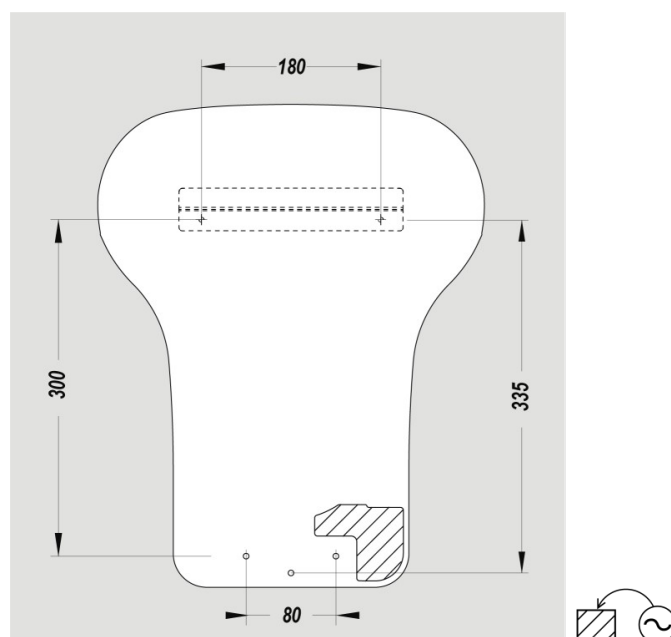

DIMENSIONS

Hauteur (mm)	430
Largeur (mm)	343
Profondeur produit (mm)	237
Poids (kg)	6.9400

DIMENSIONS COLIS

Hauteur (mm)	240
Largeur (mm)	360
Profondeur (mm)	490
Poids (kg)	8.0100

DESSIN TECHNIQUE

HAUTEURS D'INSTALLATION RECOMMANDÉES

- Hauteur d'installation Homme (cm) : 75
- Hauteur d'installation Femme (cm) : 65
- Hauteur d'installation Enfant (cm) : 55
- Hauteur d'installation PMR (cm) : 55